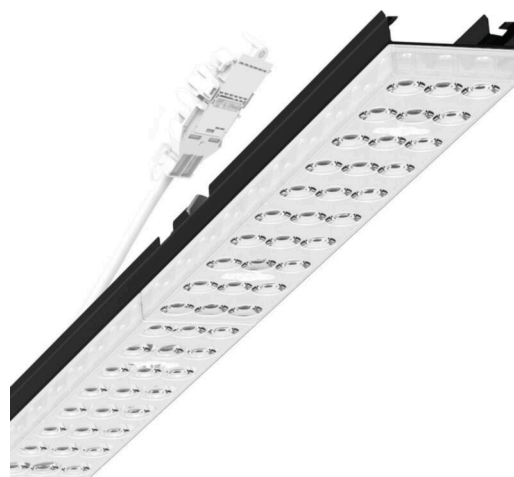

прибородержатель переменный - Individual.Lens.Optic - прямой широконаправленный свет - без видимых стыков

Ламподержатель из оцинкованного стального профиля, поверхность покрыта лаком на полиэфирной смоле. Крепление без инструментов с нажимными затворами, встроенными в конструкцию, обеспечивают защиту от кражи и взлома. В несущей трековой шине позиционируется по-разному. Цвет корпуса черный RAL 9005; Прямой широко направленный свет, распространяющийся через линзу «Individual.Lens.Optic» из пластика ПММА. Оптика отдельных линз делает сборку и установку предельно удобными, плоскость легко чистится. Тройные ряды из отдельных линз и лампо-/прибородержатели, идеально согласованные между собой, обеспечивают цельный вид без стыков и неравномерностей Подключение к электросети через присоединительный провод длиной 1 м для свободного позиционирования прибородержателя в световой полосе и 3-полюсную втычную деталь для быстрой сборки со свободным выбором фаз. Сменные блоки, позволяющие легко модернизировать освещение, существенно продлевают срок службы всей осветительной установки.

электротехника

Балласт	Электронный драйвер (1 штука)
Мощность системы	37W
сетевое напряжение	230V/50Hz
класс энергосбережения/Источник света	E

Оптика

Оснастка	LED, цветопередача/оттенок света CRI ≥ 80 / 3000K
Допуск для координаты цветности (MacAdam)	3SDCM
Фотобиологическая безопасность (светильник)	RG1
Номинальный световой поток	5655lm
Срок службы LED	50000h L80/B10 (Tq 40°C)
светоотдача светильников	151lm/W
Угол излучения	95° (C0) / 95° (C90)
UGR поп./вдоль	19.8 / 20.2

Механика

цвет корпуса	черный RAL 9005
размеры (LxWxH/DxH)	1531mm x 55mm x 33mm
вес (нетто)	2kg
Вид монтажа	сборка трековых систем, световая структура

DEEP-LINK

<https://www.regiolum.de/ru/article/19415004094>

Ссылка	LED 6000lm 830
ηLB	100 %
Φ ↓/↑	98 % / 2 %
UGR поп./вдоль	19.8 / 20.2

размеры

L	1531 mm	Длина
B	55 mm	Ширина
H	33 mm	Высота