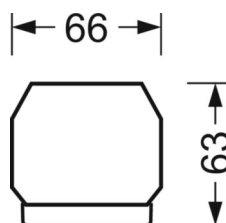

Механика

цвет корпуса	черный RAL 9005
размеры (LxWxH/DxH)	1531mm x 55mm x 33mm
вес (нетто)	2kg
Вид монтажа	сборка трековых систем, световая структура

DEEP-LINK

<https://www.regiolum.de/ru/article/19415004094>

Ссылка	LED 6000lm 830
ηLB	100 %
Φ ↓/↑	98 % / 2 %
UGR поп./вдоль	19.8 / 20.2

размеры

L	1531 mm	Длина
B	55 mm	Ширина
H	33 mm	Высота