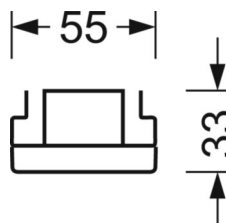

Механика

цвет корпуса	черный RAL 9005
размеры (LxWxH/DxH)	1531mm x 55mm x 33mm
вес (нетто)	2kg
Вид монтажа	сборка трековых систем, световая структура

DEEP-LINK

<https://www.regiolum.de/ru/article/19415004094>

Ссылка	LED 6000lm 830
ηLB	100 %
Φ ↓/↑	98 % / 2 %
UGR поп./вдоль	19.8 / 20.2

размеры

L	1531 mm	Длина
B	55 mm	Ширина
H	33 mm	Высота