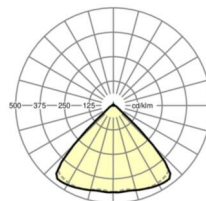

Механика

цвет корпуса	черный RAL 9005
размеры (LxWxH/DxH)	1531mm x 55mm x 33mm
вес (нетто)	2kg
Вид монтажа	сборка трековых систем, световая структура

DEEP-LINK

<https://www.regiolum.de/ru/article/19415004094>

Ссылка	LED 6000lm 830
ηLB	100 %
Φ ↓/↑	98 % / 2 %
UGR поп./вдоль	19.8 / 20.2

размеры

L	1531 mm	Длина
B	55 mm	Ширина
H	33 mm	Высота